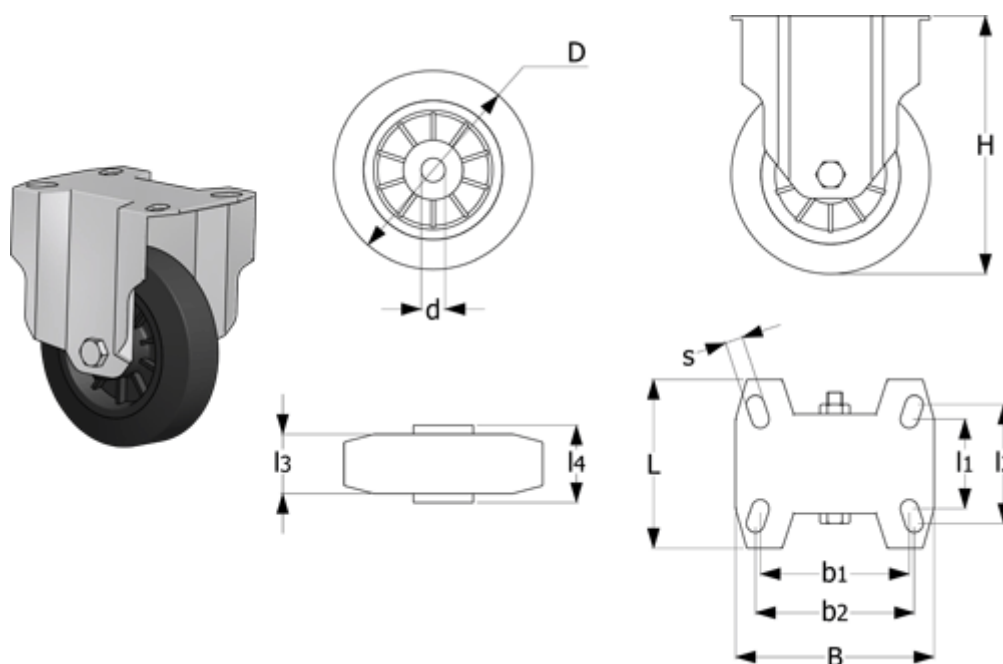

Varenummer: 2314449668
 Beskrivelse: E+G gummi hjul 449668
 RE.E2-180-PBL Fast konsol

Mål

B	= 140	Kode	= 449668	Type = RE.E2-180-PBL
b1	= 105	L	= 114	
b2	= 105	l1	= 73	
D	= 180	l2	= 85	
d	= 20	l3	= 45	
Dynamisk belastning (N)	= 1800	l4	= 59	
g	= 2110	Rullemodstand (N)	= 1300	
H	= 219	s	= 11	